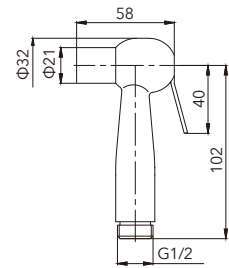

HG-21002

不鏽鋼沖洗器 **附三通ST軟管**
拉絲表面 Bidet Sprayer Set
(Include Hose)