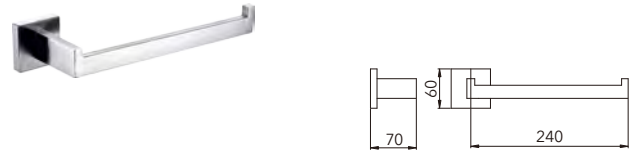

HG-410006

不鏽鋼毛巾環
拉絲表面 Towel Rack