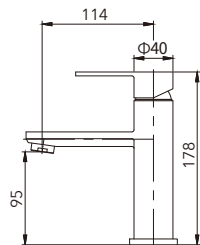

HG-15011

不鏽鋼面盆龍頭
拉絲表面

Single-lever basin mixer