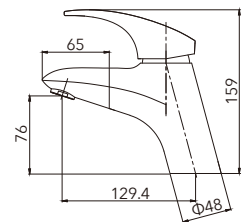

HG-15018

不鏽鋼面盆龍頭
拉絲表面

Single-lever basin mixer