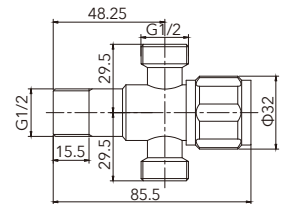

HG-21005

不鏽鋼三角凡而
拉絲表面

Angle Valve