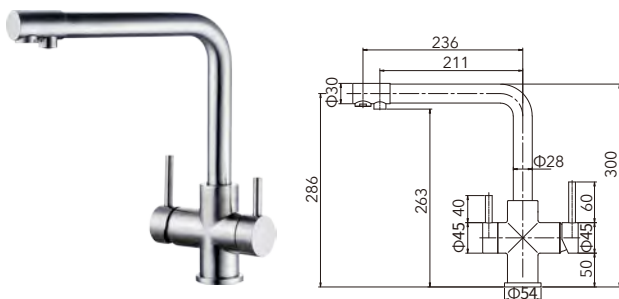

HG-14003

冷熱(RO)三用廚房龍頭
拉絲表面 Sink mixer cum filter tap