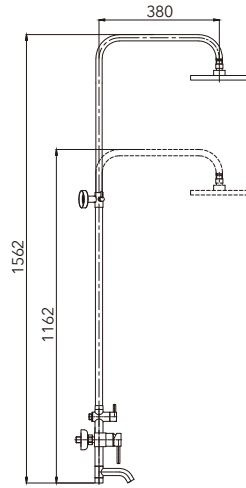

衛浴系列 | 全系列搭配不鏽鋼拉絲開關彎頭 |

SHOWER KITS SERIES

HG-11001

不鏽鋼升降大花灑 (含升降桿，可調整角度)
拉絲表面

Three function shower set
(With lifting rod, adjustable angle)