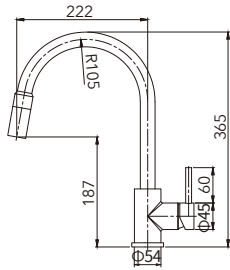

長期影響健康

Long-term health effects

廚房系列

KITCHEN SERIES

HG-13011

伸縮冷熱廚房龍頭
拉絲表面 Single-lever pull-out kitchen mixer

HG-13006

冷熱廚房龍頭
拉絲表面 Kitchen Faucets