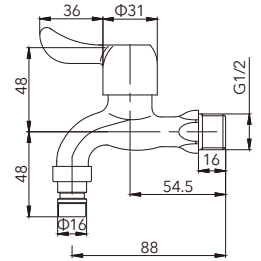

HG-16020

不鏽鋼把手長栓 **接管型**
拉絲表面 Cold Tap