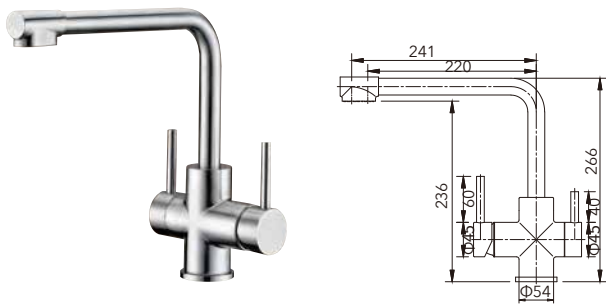

廚房系列

KITCHEN SERIES

HG-13013

冷熱壁式龍頭
拉絲表面 Single-lever kitchen mixer

HG-16022

冷熱壁式龍頭
拉絲表面 Single-lever kitchen mixer

HG-14001

冷熱(RO)三用廚房龍頭
拉絲表面 Sink mixer cum filter tap