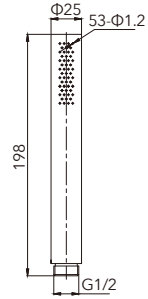

附ST軟管

Shower handle
(Include Hose)

HG-22004

不鏽鋼沐浴把手
拉絲表面

附ST軟管

Shower handle
(Include Hose)

HG-21004

不鏽鋼三角凡而
拉絲表面