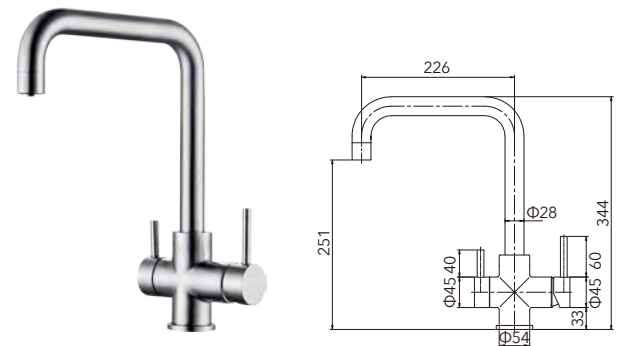

HG-14004

冷熱(RO)三用廚房龍頭
拉絲表面 Sink mixer cum filter tap