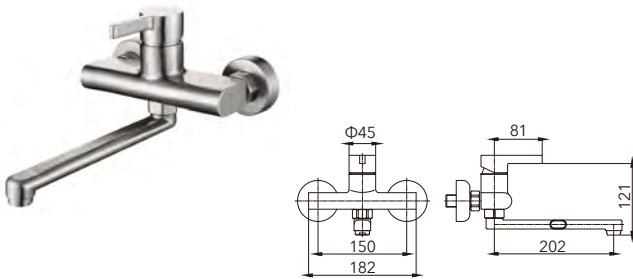

廚房系列

KITCHEN SERIES

HG-13013

冷熱壁式龍頭
拉絲表面 Single-lever kitchen mixer