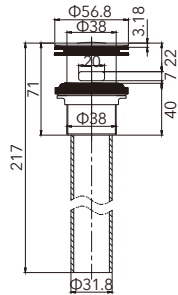

HG-21010

不鏽鋼三角凡而
拉絲表面 Angle Valve

HG-21011

不鏽鋼調整彎頭
拉絲表面 Stainless steel adjustment elbow
(2 PCS)

HG-22011

不鏽鋼彈跳式落水頭
拉絲表面 Stainless PO plug Pop-up

不鏽鋼軟管
規格:1.2米/1.5米 Hose
Size: 1.2 meters / 1.5 meters

HG-22003