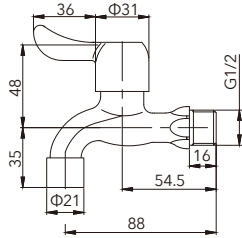

HG-12003

不鏽鋼沐浴龍頭 **含升降桿，可調整角度**
 拉絲表面 Shower Kits Faucet
 (With lifting rod, adjustable angle)

HG-12006

不鏽鋼沐浴龍頭 **含升降桿，可調整角度**
 拉絲表面 Shower Kits Faucet
 (With lifting rod, adjustable angle)

五金配件系列

BIDET / STOP VALVE