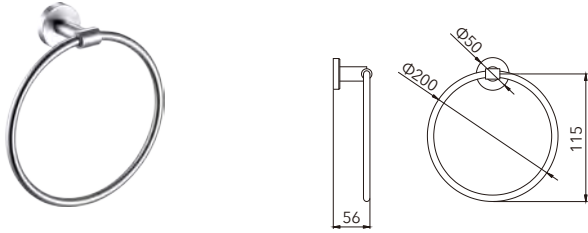

浴室掛件系列

ACCESSORIES

HG-310006

不鏽鋼毛巾環
拉絲表面 Towel Ring