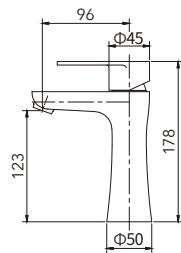

HG-15007

不鏽鋼面盆龍頭
拉絲表面

Single-lever basin mixer