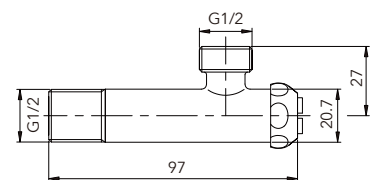

不鏽鋼三角凡而
鑄造毛胚面

Angle Valve