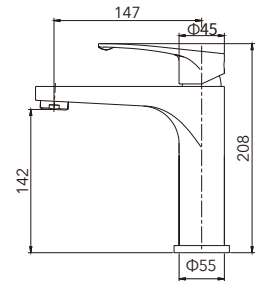

HG-15013

不鏽鋼面盆龍頭
拉絲表面

Single-lever basin mixer