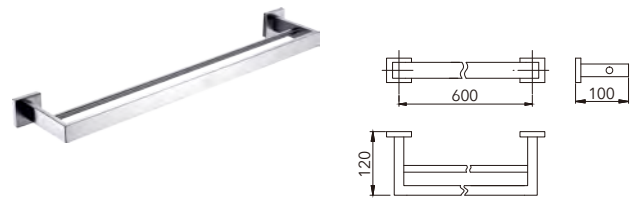

不鏽鋼毛巾環
拉絲表面 Towel Rack

HG-310007

不鏽鋼單桿毛巾架 (60cm)
拉絲表面 60cm Tower Bar W/ Round Plate

HG-410007

不鏽鋼單桿毛巾架 (60cm)
拉絲表面 60cm Tower Bar W/Square Plate

HG-310008

不鏽鋼雙桿毛巾架 (60cm)
拉絲表面 60cm Tower Bar W/ Round Plate

HG-410008

不鏽鋼雙桿毛巾架 (60cm)
拉絲表面 60cm Tower Bar W/Square Plate

HG-310009

不鏽鋼雙層置物架 (60cm)
拉絲表面 60cm Tower Bar W/ Round Plate

HG-410009

不鏽鋼雙層置物架 (60cm)
拉絲表面 60cm Tower Bar W/Square Plate

304 Stainless Steel

品質保證，表裡如一

Quality Assurance, Inside and outside consistent quality