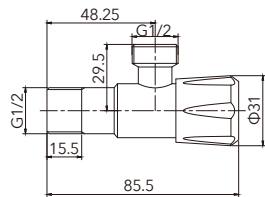

附ST軟管

Shower handle
(Include Hose)

HG-22004

不鏽鋼沐浴把手
拉絲表面

附ST軟管

Shower handle
(Include Hose)

HG-21004

不鏽鋼三角凡而
拉絲表面