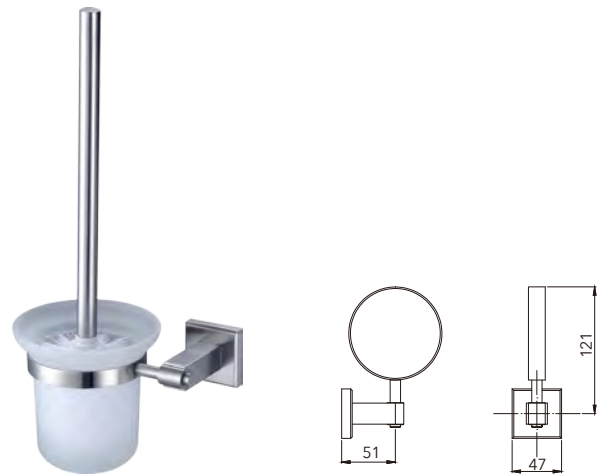

HG-410004

不鏽鋼馬桶刷
拉絲表面

砂光

Toilet Brush Set