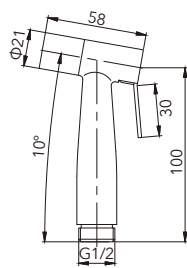

HG-16019

不鏽鋼把手長栓
拉絲表面 Cold Tap

HG-16020

不鏽鋼把手長栓 **接管型**
拉絲表面 Cold Tap

HG-16021

不鏽鋼單冷龍頭
拉絲表面 Cold Tap

HG-16016

不鏽鋼單冷龍頭 **接管型**
拉絲表面 Cold Tap