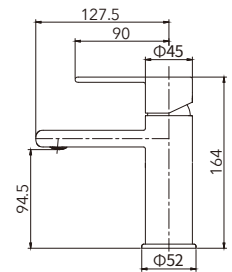

HG-15014

不鏽鋼面盆龍頭
拉絲表面

Single-lever basin mixer

HG-15007

不鏽鋼面盆龍頭
拉絲表面

Single-lever basin mixer

HG-15015

不鏽鋼面盆龍頭
拉絲表面