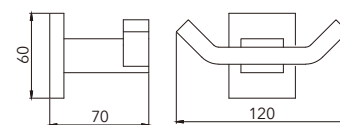

HG-410003

不鏽鋼雙衣鉤
拉絲表面

Robe Hook