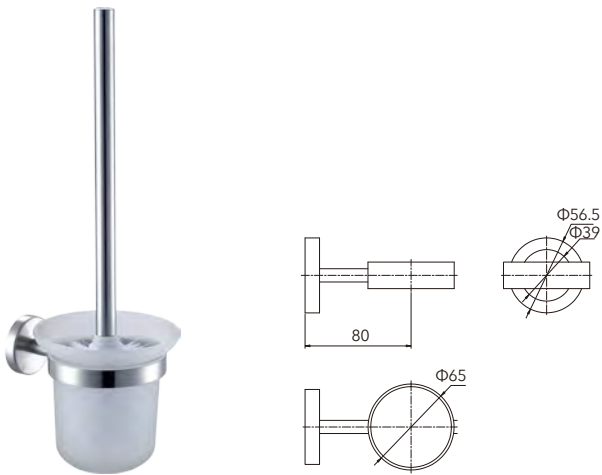

HG-310004

不鏽鋼馬桶刷
拉絲表面

砂光

Toilet Brush Set