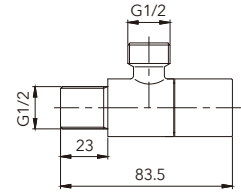

HG-21009

不鏽鋼三角凡而
拉絲表面 Angle Valve