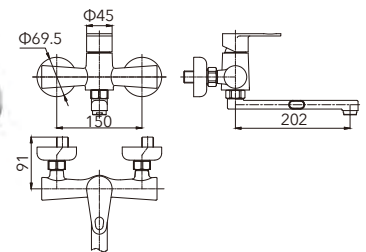

HG-13012

冷熱壁式龍頭
拉絲表面 Single-lever kitchen mixer