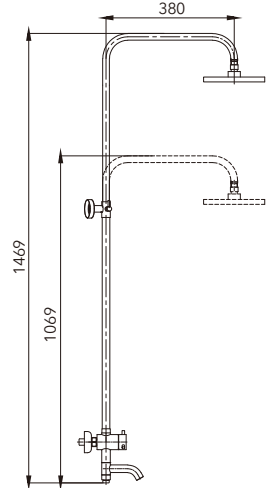

HG-11003

不鏽鋼升降大花灑 (含升降桿，可調整角度)
拉絲表面

Three function shower set
(With lifting rod, adjustable angle)