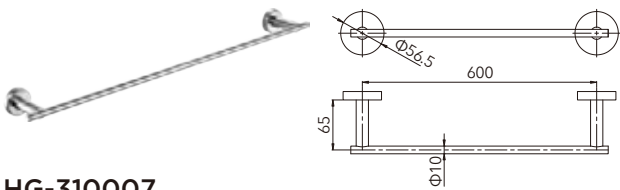

不鏽鋼毛巾環
拉絲表面 Towel Rack

HG-310007

不鏽鋼單桿毛巾架 (60cm)
拉絲表面 60cm Tower Bar W/ Round Plate

HG-410007

不鏽鋼單桿毛巾架 (60cm)
拉絲表面 60cm Tower Bar W/Square Plate

HG-310008

不鏽鋼雙桿毛巾架 (60cm)
拉絲表面 60cm Tower Bar W/ Round Plate

HG-410008