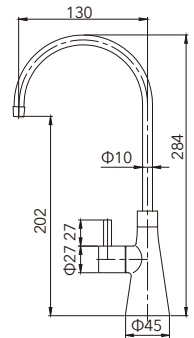

HG-16031

RO單冷水直飲龍頭
拉絲表面

Filter water tap (RO)

HG-16029

RO單冷水直飲龍頭
拉絲表面

Filter water tap (RO)

HG-16033

RO單冷水直飲龍頭
拉絲表面