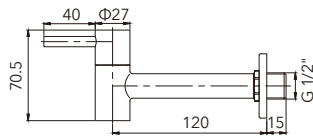

HG-16021

不鏽鋼單冷龍頭
拉絲表面 Cold Tap