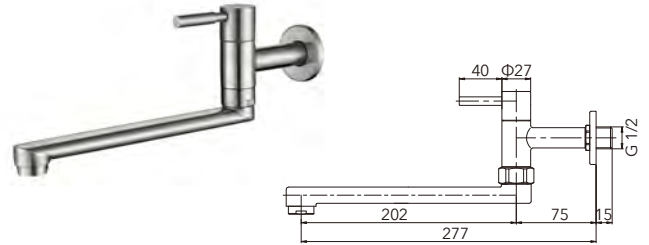

HG-16022

冷熱壁式龍頭
拉絲表面 Single-lever kitchen mixer