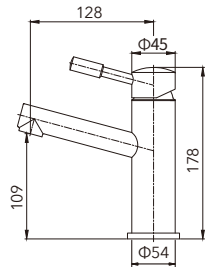

不鏽鋼面盆龍頭
拉絲表面

Single-lever basin mixer

HG-15013

不鏽鋼面盆龍頭
拉絲表面

Single-lever basin mixer

HG-15003

不鏽鋼面盆龍頭
拉絲表面

Single-lever basin mixer