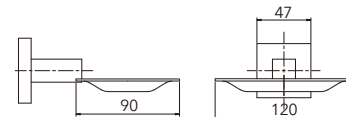

HG-410002

不鏽鋼肥皂盤
拉絲表面

Soap Dish