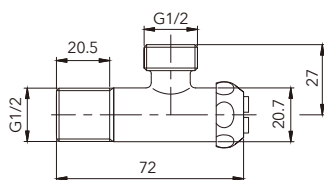

不鏽鋼三角凡而
鑄造毛胚面

Angle Valve