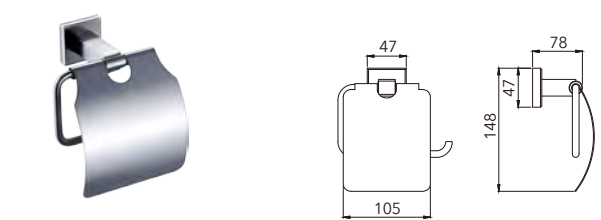

HG-410005

不鏽鋼紙巾架
拉絲表面

Paper Holder With Lid