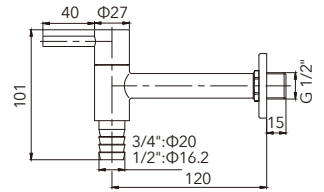

HG-16019

不鏽鋼把手長栓
拉絲表面 Cold Tap

HG-16020

不鏽鋼把手長栓 **接管型**
拉絲表面 Cold Tap

HG-16021

不鏽鋼單冷龍頭
拉絲表面 Cold Tap

HG-16016

不鏽鋼單冷龍頭 **接管型**
拉絲表面 Cold Tap