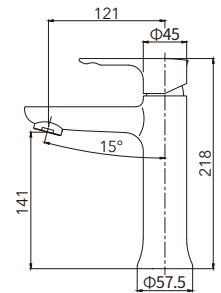

不鏽鋼面盆龍頭
拉絲表面

Single-lever basin mixer

HG-15013

不鏽鋼面盆龍頭
拉絲表面

Single-lever basin mixer

HG-15003

不鏽鋼面盆龍頭
拉絲表面

Single-lever basin mixer