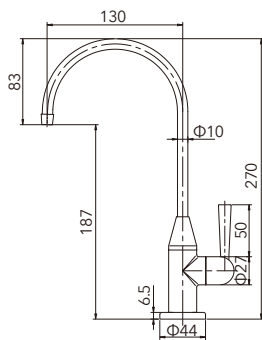

HG-16031

RO單冷水直飲龍頭
拉絲表面

Filter water tap (RO)

HG-16029

RO單冷水直飲龍頭
拉絲表面

Filter water tap (RO)

HG-16033

RO單冷水直飲龍頭
拉絲表面