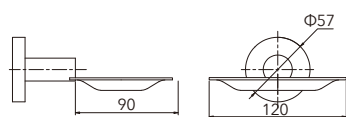

HG-310002

不鏽鋼肥皂盤
拉絲表面

Soap Dish