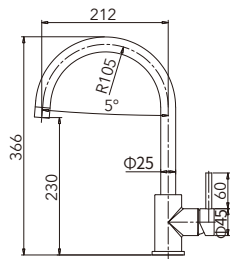

長期影響健康

Long-term health effects

廚房系列

KITCHEN SERIES

HG-13011

伸縮冷熱廚房龍頭
拉絲表面 Single-lever pull-out kitchen mixer

HG-13006

冷熱廚房龍頭
拉絲表面 Kitchen Faucets