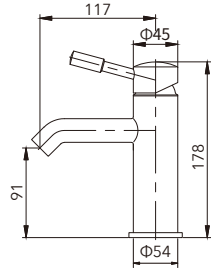

Filter water tap (RO)

HG-16002

單冷立式龍頭
拉絲表面

Filter water tap (RO)

面盆系列

BASIN SERIES

面盆系列 BASIN SERIES

HG-15001