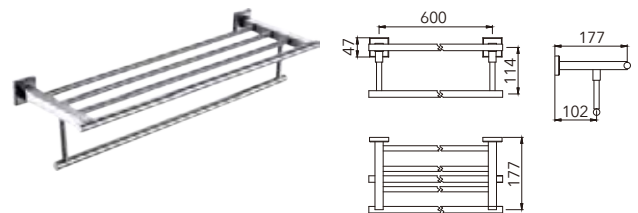

不鏽鋼毛巾環
拉絲表面 Towel Rack

HG-310007

不鏽鋼單桿毛巾架 (60cm)
拉絲表面 60cm Tower Bar W/ Round Plate

HG-410007

不鏽鋼單桿毛巾架 (60cm)
拉絲表面 60cm Tower Bar W/Square Plate

HG-310008

不鏽鋼雙桿毛巾架 (60cm)
拉絲表面 60cm Tower Bar W/ Round Plate

HG-410008

不鏽鋼雙桿毛巾架 (60cm)
拉絲表面 60cm Tower Bar W/Square Plate

HG-310009

不鏽鋼雙層置物架 (60cm)
拉絲表面 60cm Tower Bar W/ Round Plate

HG-410009

不鏽鋼雙層置物架 (60cm)
拉絲表面 60cm Tower Bar W/Square Plate

304 Stainless Steel

品質保證，表裡如一

Quality Assurance, Inside and outside consistent quality