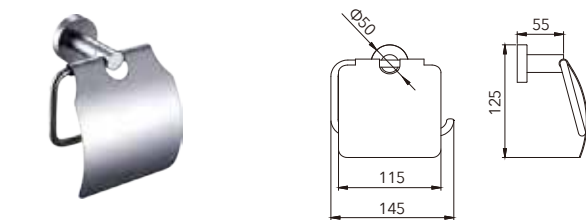

HG-310005

不鏽鋼紙巾架
拉絲表面

Paper Holder With Lid