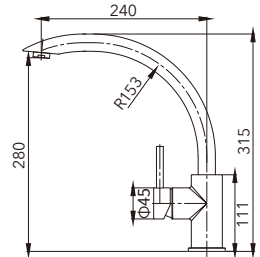

長期影響健康

Long-term health effects

廚房系列

KITCHEN SERIES

HG-13011

伸縮冷熱廚房龍頭
拉絲表面 Single-lever pull-out kitchen mixer

HG-13006

冷熱廚房龍頭
拉絲表面 Kitchen Faucets