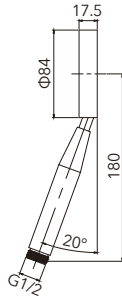

五金配件系列

BIDET / STOP VALVE

HG-22006

不鏽鋼沐浴把手
拉絲表面

附ST軟管

Shower handle
(Include Hose)