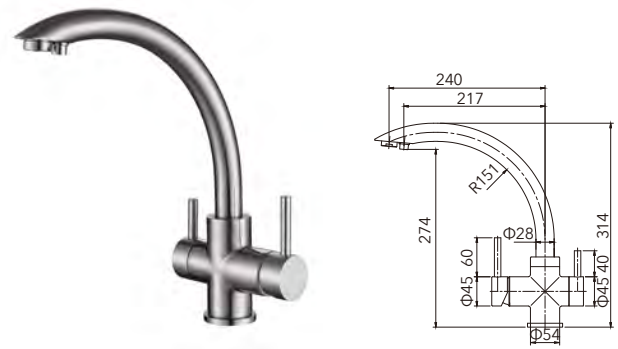

廚房系列

KITCHEN SERIES

HG-13013

冷熱壁式龍頭
拉絲表面 Single-lever kitchen mixer

HG-16022

冷熱壁式龍頭
拉絲表面 Single-lever kitchen mixer

HG-14001

冷熱(RO)三用廚房龍頭
拉絲表面 Sink mixer cum filter tap