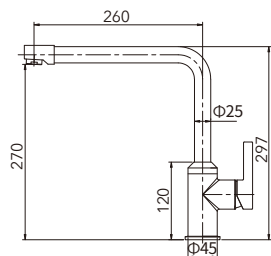

HG-13001

冷熱廚房龍頭
拉絲表面 Kitchen Faucets