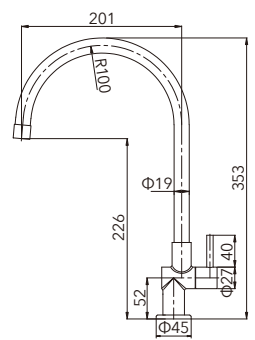

HG-16002

單冷立式龍頭
拉絲表面

Filter water tap (RO)