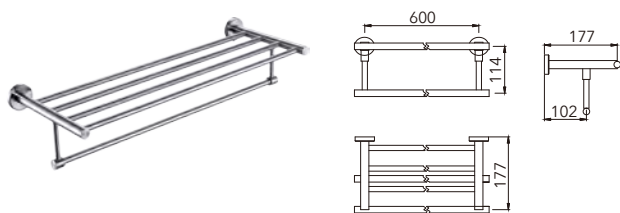

不鏽鋼毛巾環
拉絲表面 Towel Rack

HG-310007

不鏽鋼單桿毛巾架 (60cm)
拉絲表面 60cm Tower Bar W/ Round Plate

HG-410007

不鏽鋼單桿毛巾架 (60cm)
拉絲表面 60cm Tower Bar W/Square Plate

HG-310008

不鏽鋼雙桿毛巾架 (60cm)
拉絲表面 60cm Tower Bar W/ Round Plate

HG-410008

不鏽鋼雙桿毛巾架 (60cm)
拉絲表面 60cm Tower Bar W/Square Plate

HG-310009

不鏽鋼雙層置物架 (60cm)
拉絲表面 60cm Tower Bar W/ Round Plate

HG-410009

不鏽鋼雙層置物架 (60cm)
拉絲表面 60cm Tower Bar W/Square Plate

304 Stainless Steel

品質保證，表裡如一

Quality Assurance, Inside and outside consistent quality