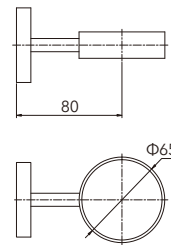

HG-410001

不鏽鋼單杯架
拉絲表面

Tumbler holder