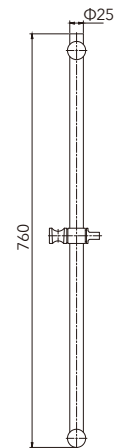

HG-21010

不鏽鋼三角凡而
拉絲表面 Angle Valve

HG-21011

不鏽鋼調整彎頭
拉絲表面 Stainless steel adjustment elbow
(2 PCS)

HG-22011

不鏽鋼彈跳式落水頭
拉絲表面 Stainless PO plug Pop-up

不鏽鋼軟管
規格:1.2米/1.5米 Hose
Size: 1.2 meters / 1.5 meters

HG-22003