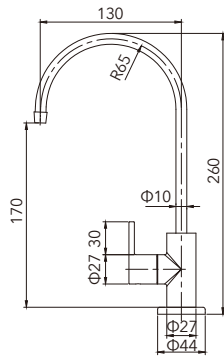

HG-16031

RO單冷水直飲龍頭
拉絲表面

Filter water tap (RO)

HG-16029

RO單冷水直飲龍頭
拉絲表面

Filter water tap (RO)

HG-16033

RO單冷水直飲龍頭
拉絲表面