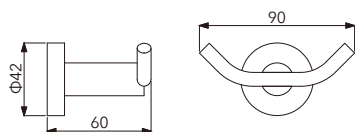

HG-31000

不鏽鋼雙衣鉤
拉絲表面

Robe Hook