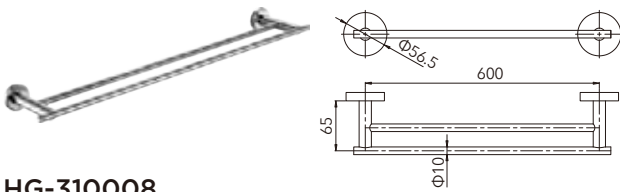

不鏽鋼毛巾環
拉絲表面 Towel Rack

HG-310007

不鏽鋼單桿毛巾架 (60cm)
拉絲表面 60cm Tower Bar W/ Round Plate

HG-410007

不鏽鋼單桿毛巾架 (60cm)
拉絲表面 60cm Tower Bar W/Square Plate

HG-310008

不鏽鋼雙桿毛巾架 (60cm)
拉絲表面 60cm Tower Bar W/ Round Plate

HG-410008

不鏽鋼雙桿毛巾架 (60cm)
拉絲表面 60cm Tower Bar W/Square Plate

HG-310009

不鏽鋼雙層置物架 (60cm)
拉絲表面 60cm Tower Bar W/ Round Plate

HG-410009

不鏽鋼雙層置物架 (60cm)
拉絲表面 60cm Tower Bar W/Square Plate

304 Stainless Steel

品質保證，表裡如一

Quality Assurance, Inside and outside consistent quality