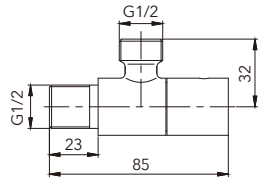

五金配件系列

BIDET / STOP VALVE

HG-21008

不鏽鋼三角凡而
拉絲表面 Angle Valve