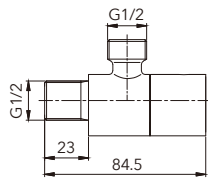

HG-21010

不鏽鋼三角凡而
拉絲表面 Angle Valve

HG-21011

不鏽鋼調整彎頭
拉絲表面 Stainless steel adjustment elbow
(2 PCS)

HG-22011

不鏽鋼彈跳式落水頭
拉絲表面 Stainless PO plug Pop-up

不鏽鋼軟管
規格:1.2米/1.5米 Hose
Size: 1.2 meters / 1.5 meters

HG-22003