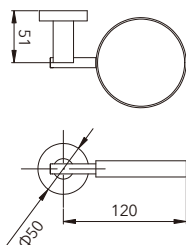

ACCESSORIES

—— 小空間 · 大思維 ——
*The Small Space,
Huge Creativity Ideas*

HG-310001

不鏽鋼單杯架
拉絲表面

Tumbler holder