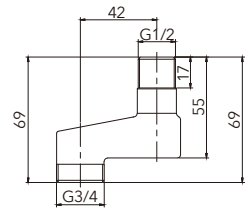

HG-21010

不鏽鋼三角凡而
拉絲表面 Angle Valve

HG-21011

不鏽鋼調整彎頭
拉絲表面 Stainless steel adjustment elbow
(2 PCS)

HG-22011

不鏽鋼彈跳式落水頭
拉絲表面 Stainless PO plug Pop-up

不鏽鋼軟管
規格:1.2米/1.5米 Hose
Size: 1.2 meters / 1.5 meters

HG-22003