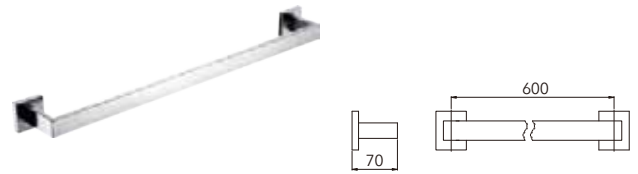

不鏽鋼毛巾環
拉絲表面 Towel Rack

HG-310007

不鏽鋼單桿毛巾架 (60cm)
拉絲表面 60cm Tower Bar W/ Round Plate

HG-410007

不鏽鋼單桿毛巾架 (60cm)
拉絲表面 60cm Tower Bar W/Square Plate

HG-310008

不鏽鋼雙桿毛巾架 (60cm)
拉絲表面 60cm Tower Bar W/ Round Plate

HG-410008